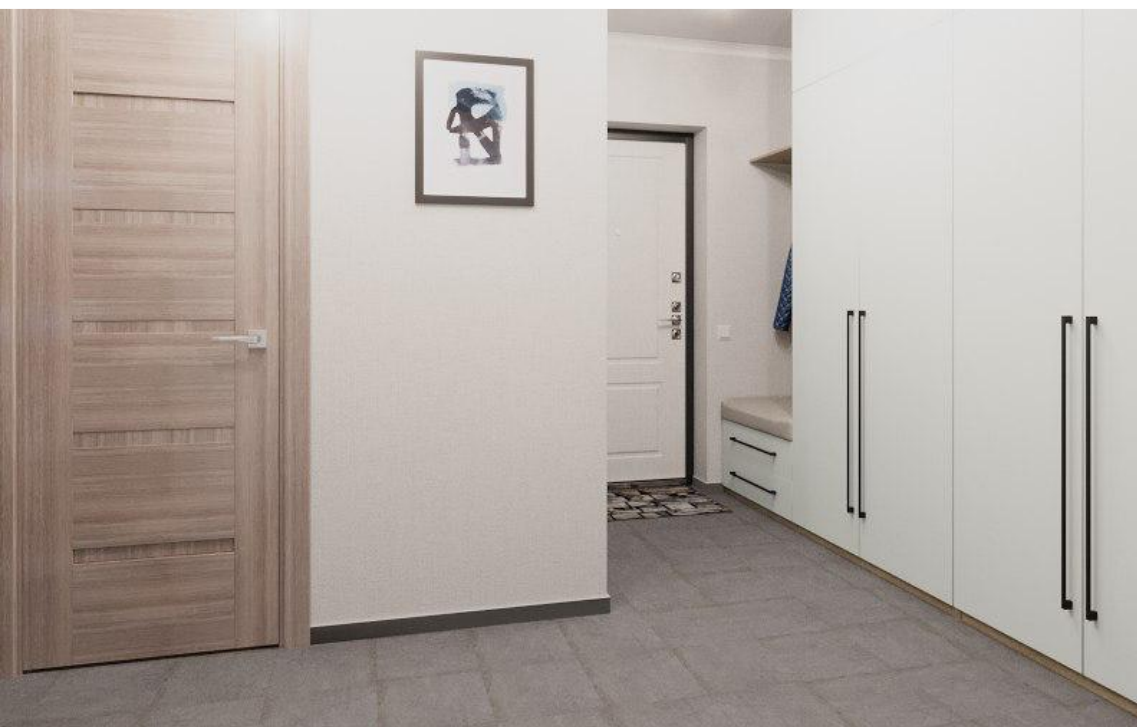

Квартиры с полной меблировкой
Двухкомнатная

АКАДЕМИЧЕСКИЙ