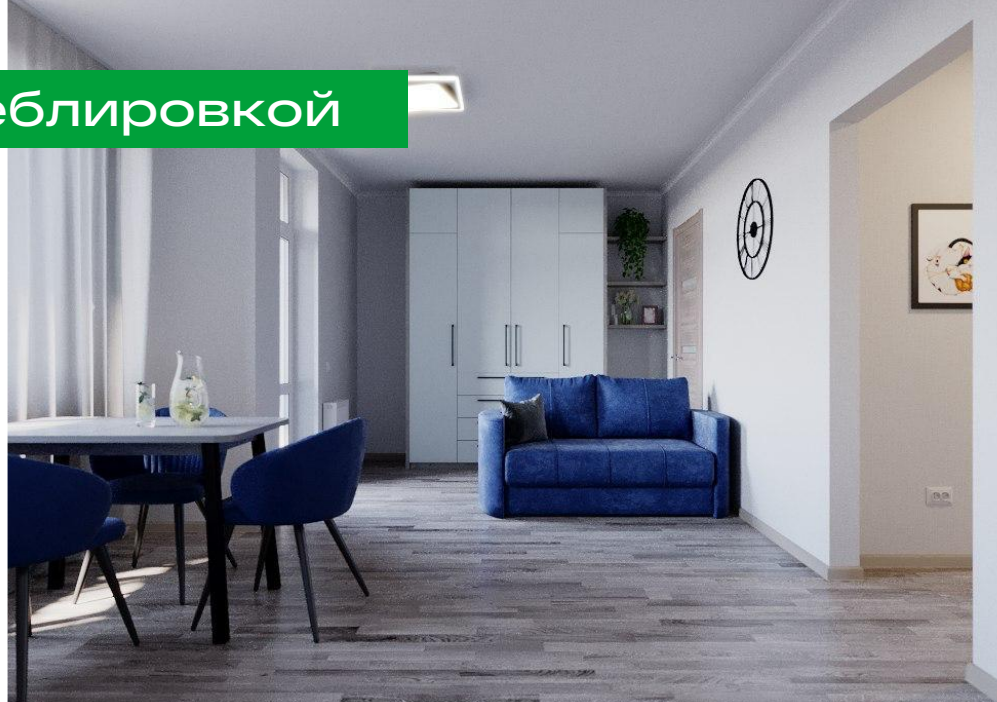

Немецкая
фурнитура
Hettich

Духовой шкаф
и варочная
панель Teка

АКАДЕМИЧЕСКИЙ

Фасады, 3 варианта
цветовых решений:

Белый

Серый

Лави

nolte
KÜCHEN

ТЕКА

gorenje
Life Simplified

Weissgauff

Квартиры с полной меблировкой

Студия

АКАДЕМИЧЕСКИЙ

Квартиры с полной меблировкой
Двухкомнатная

АКАДЕМИЧЕСКИЙ